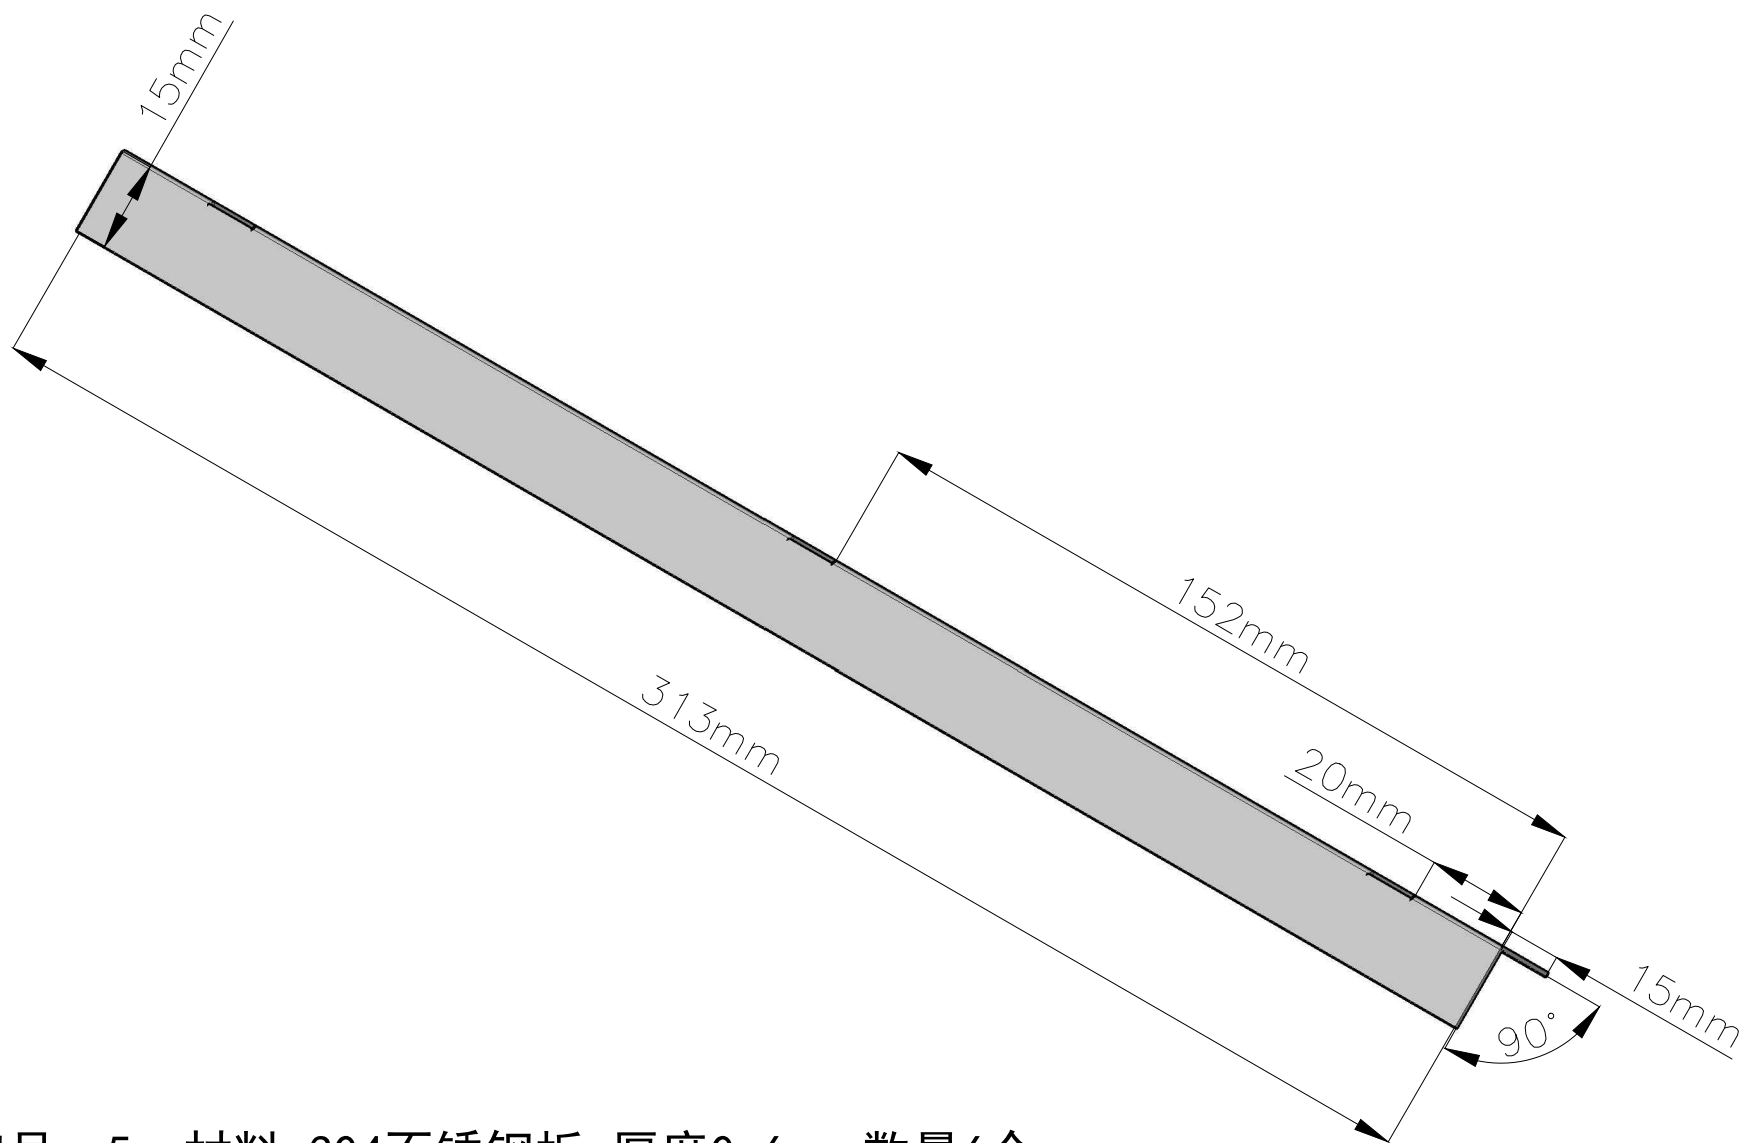

风油精托盘6ml

构件编号：1 材料：304不锈钢板 厚度1.2mm 数量2个

风油精托盘6ml

构件编号：2 材料：304不锈钢板 厚度1.2mm 数量2个

风油精托盘6ml

构件编号：3 材料：304不锈钢板 厚度1.2mm 数量4个

风油精托盘6ml

构件编号：4 材料：圆钢 $\phi 5\text{mm}$ 数量2个

风油精托盘6ml

构件编号：5 材料：304不锈钢板 厚度0.6mm 数量6个

风油精托盘6ml

构件编号：6 材料：304不锈钢板 厚度0.8mm 数量6个

风油精托盘6ml