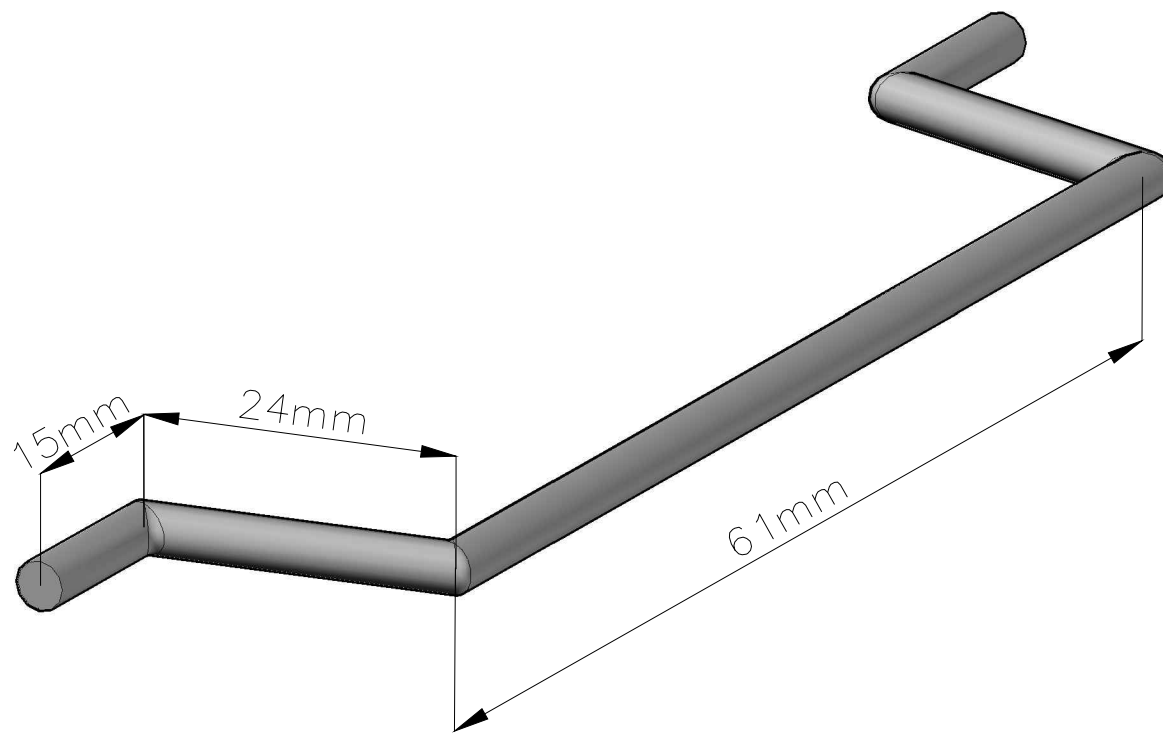

风油精托盘6ml

构件编号：1 材料：304不锈钢板 厚度1.2mm 数量2个

风油精托盘6ml

构件编号：2 材料：304不锈钢板 厚度1.2mm 数量2个

风油精托盘6ml

构件编号：3 材料：304不锈钢板 厚度1.2mm 数量4个

风油精托盘6ml

构件编号：4 材料：圆钢 $\phi 5\text{mm}$ 数量2个

风油精托盘6ml

构件编号：5 材料：304不锈钢板 厚度0.6mm 数量6个

风油精托盘6ml

构件编号：6 材料：304不锈钢板 厚度0.8mm 数量6个

风油精托盘6ml