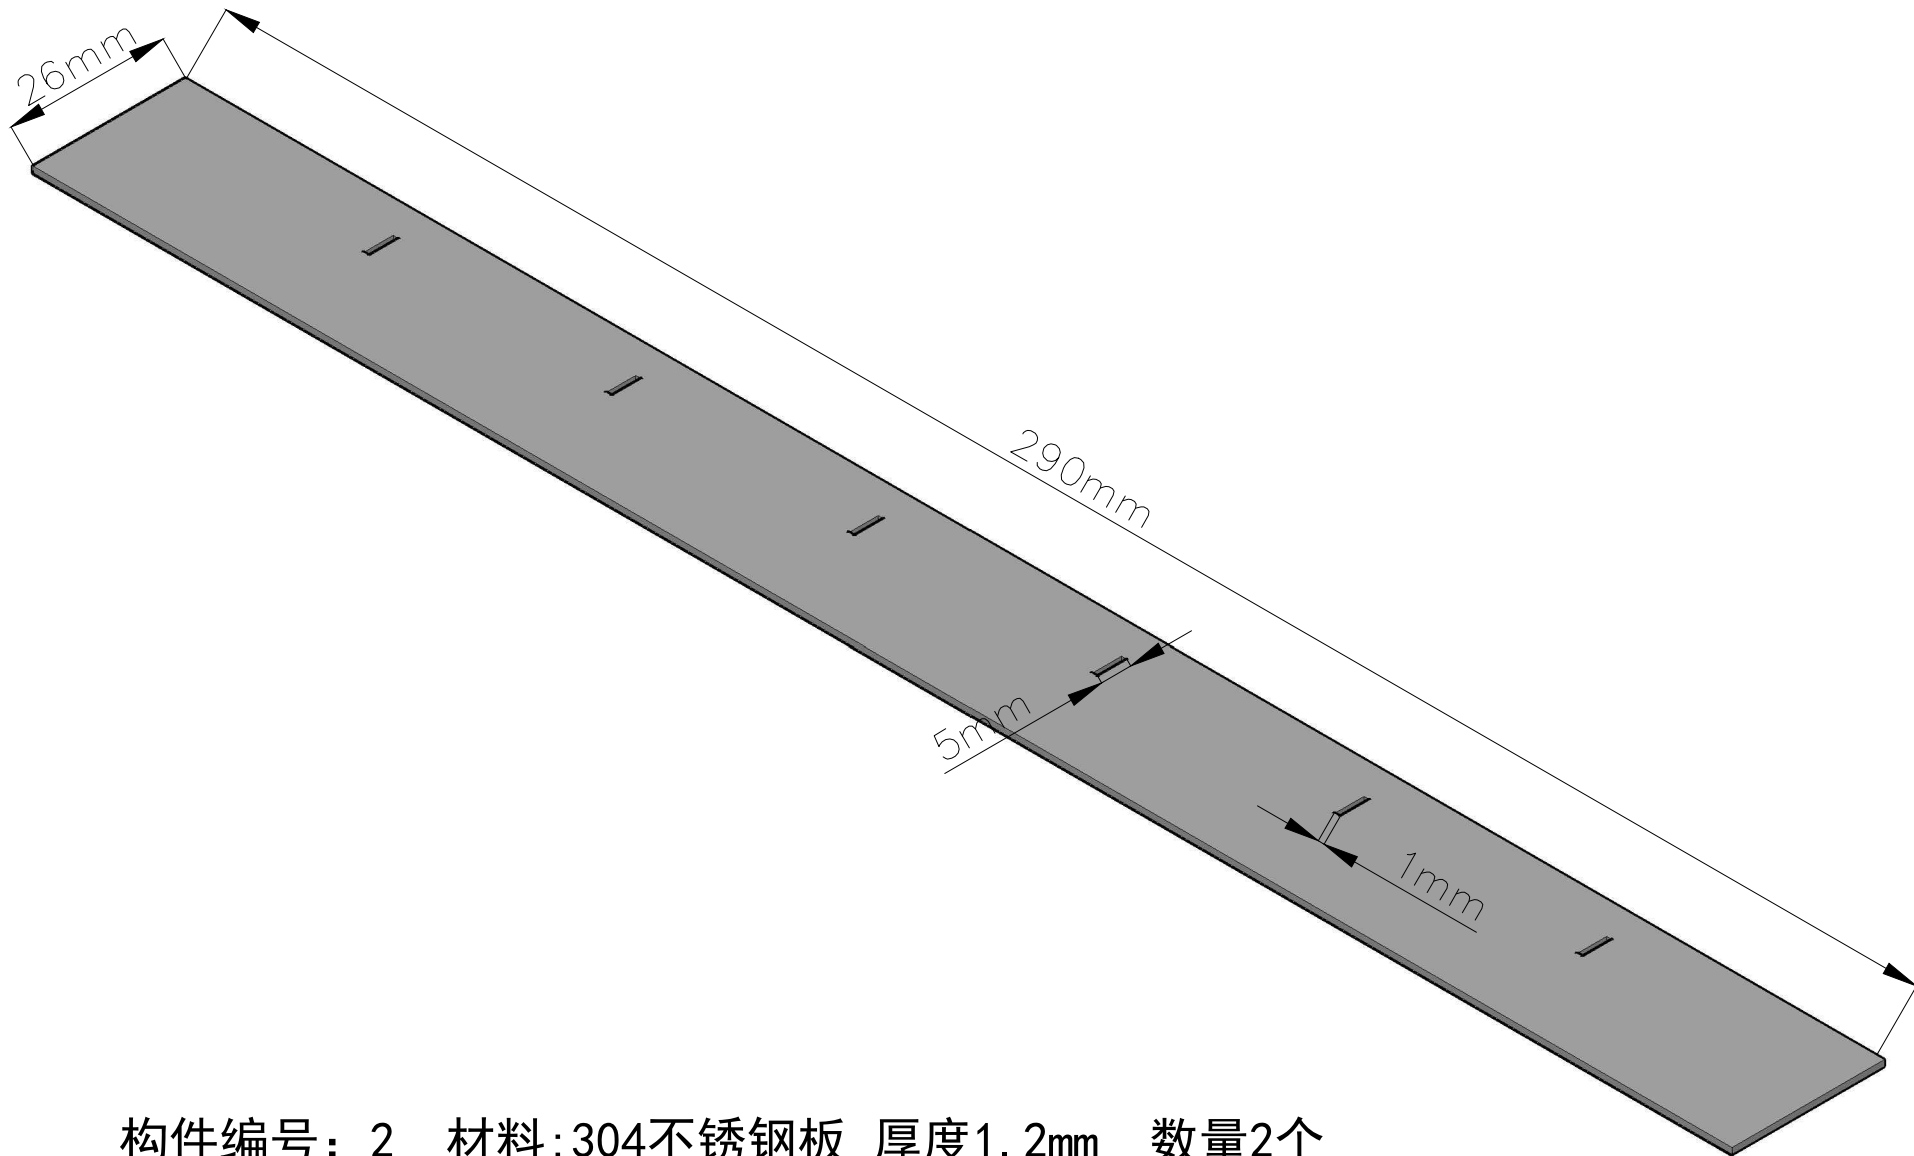

风油精托盘6ml

构件编号：1 材料：304不锈钢板 厚度1.2mm 数量2个

风油精托盘6ml

构件编号：2 材料：304不锈钢板 厚度1.2mm 数量2个

风油精托盘6ml

构件编号：3 材料：304不锈钢板 厚度1.2mm 数量4个

风油精托盘6ml

构件编号：4 材料：圆钢 $\phi 5\text{mm}$ 数量2个

风油精托盘6ml

构件编号：5 材料：304不锈钢板 厚度0.6mm 数量6个

风油精托盘6ml

构件编号：6 材料：304不锈钢板 厚度0.8mm 数量6个

风油精托盘6ml