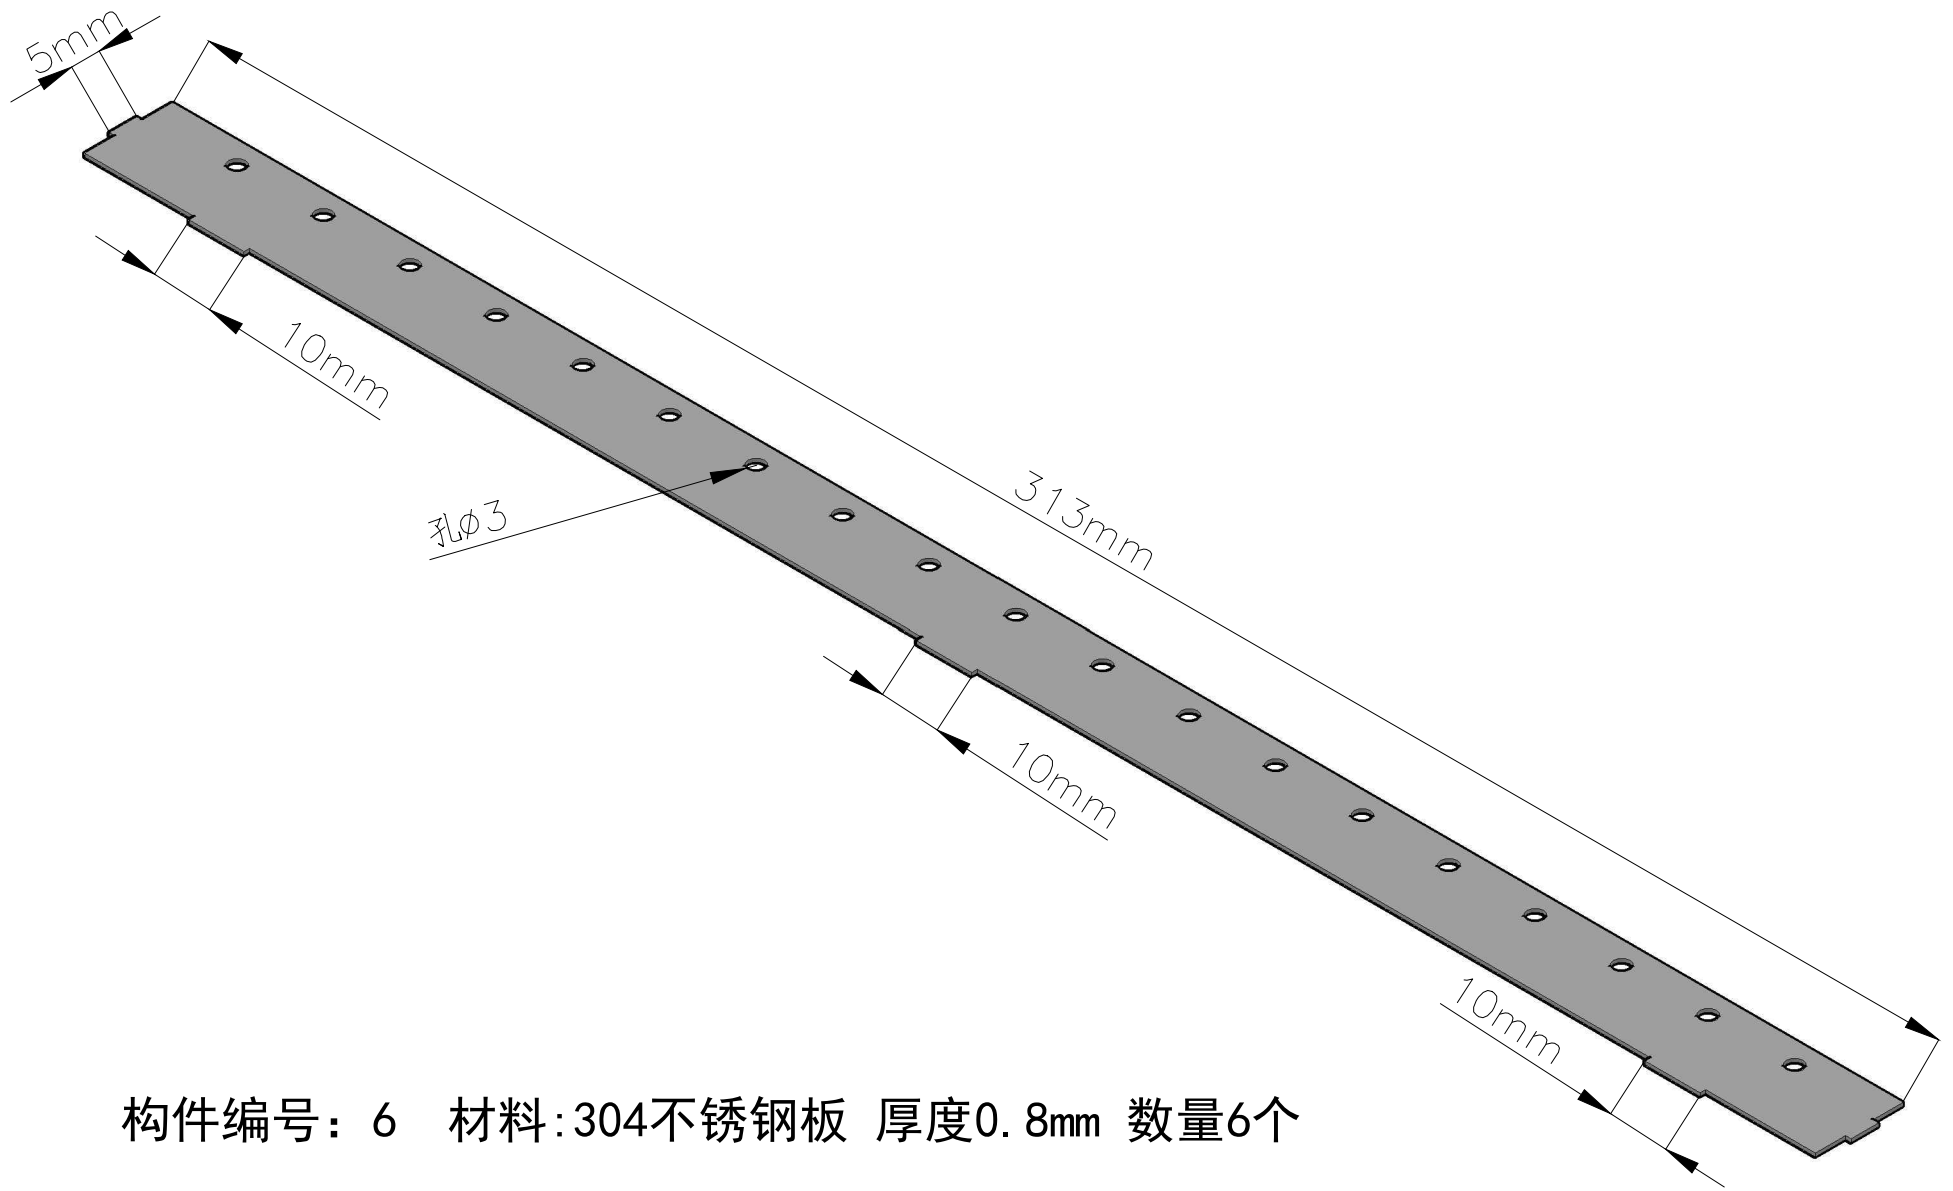

风油精托盘6ml

构件编号：1 材料：304不锈钢板 厚度1.2mm 数量2个

风油精托盘6ml

构件编号：2 材料：304不锈钢板 厚度1.2mm 数量2个

风油精托盘6ml

构件编号：3 材料：304不锈钢板 厚度1.2mm 数量4个

风油精托盘6ml

构件编号：4 材料：圆钢 $\phi 5\text{mm}$ 数量2个

风油精托盘6ml

构件编号：5 材料：304不锈钢板 厚度0.6mm 数量6个

风油精托盘6ml

构件编号：6 材料：304不锈钢板 厚度0.8mm 数量6个

风油精托盘6ml