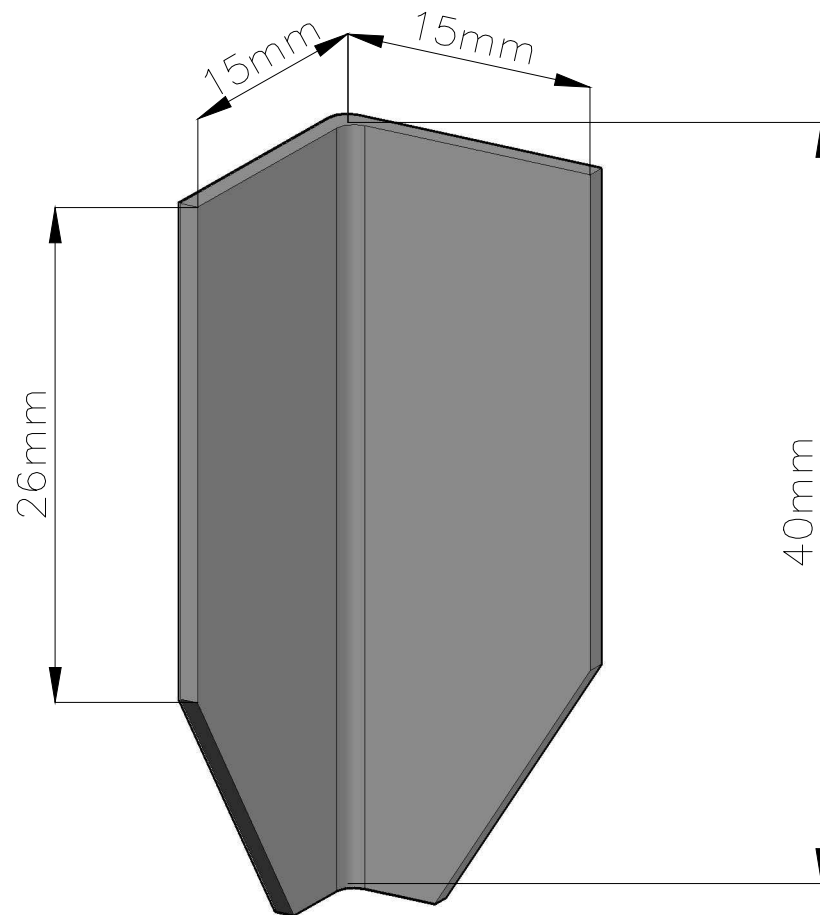

风油精托盘6ml

构件编号：1 材料：304不锈钢板 厚度1.2mm 数量2个

风油精托盘6ml

构件编号：2 材料：304不锈钢板 厚度1.2mm 数量2个

风油精托盘6ml

构件编号：3 材料：304不锈钢板 厚度1.2mm 数量4个

风油精托盘6ml

构件编号：4 材料：圆钢 $\phi 5\text{mm}$ 数量2个

风油精托盘6ml

构件编号：5 材料：304不锈钢板 厚度0.6mm 数量6个

风油精托盘6ml

构件编号：6 材料：304不锈钢板 厚度0.8mm 数量6个

风油精托盘6ml