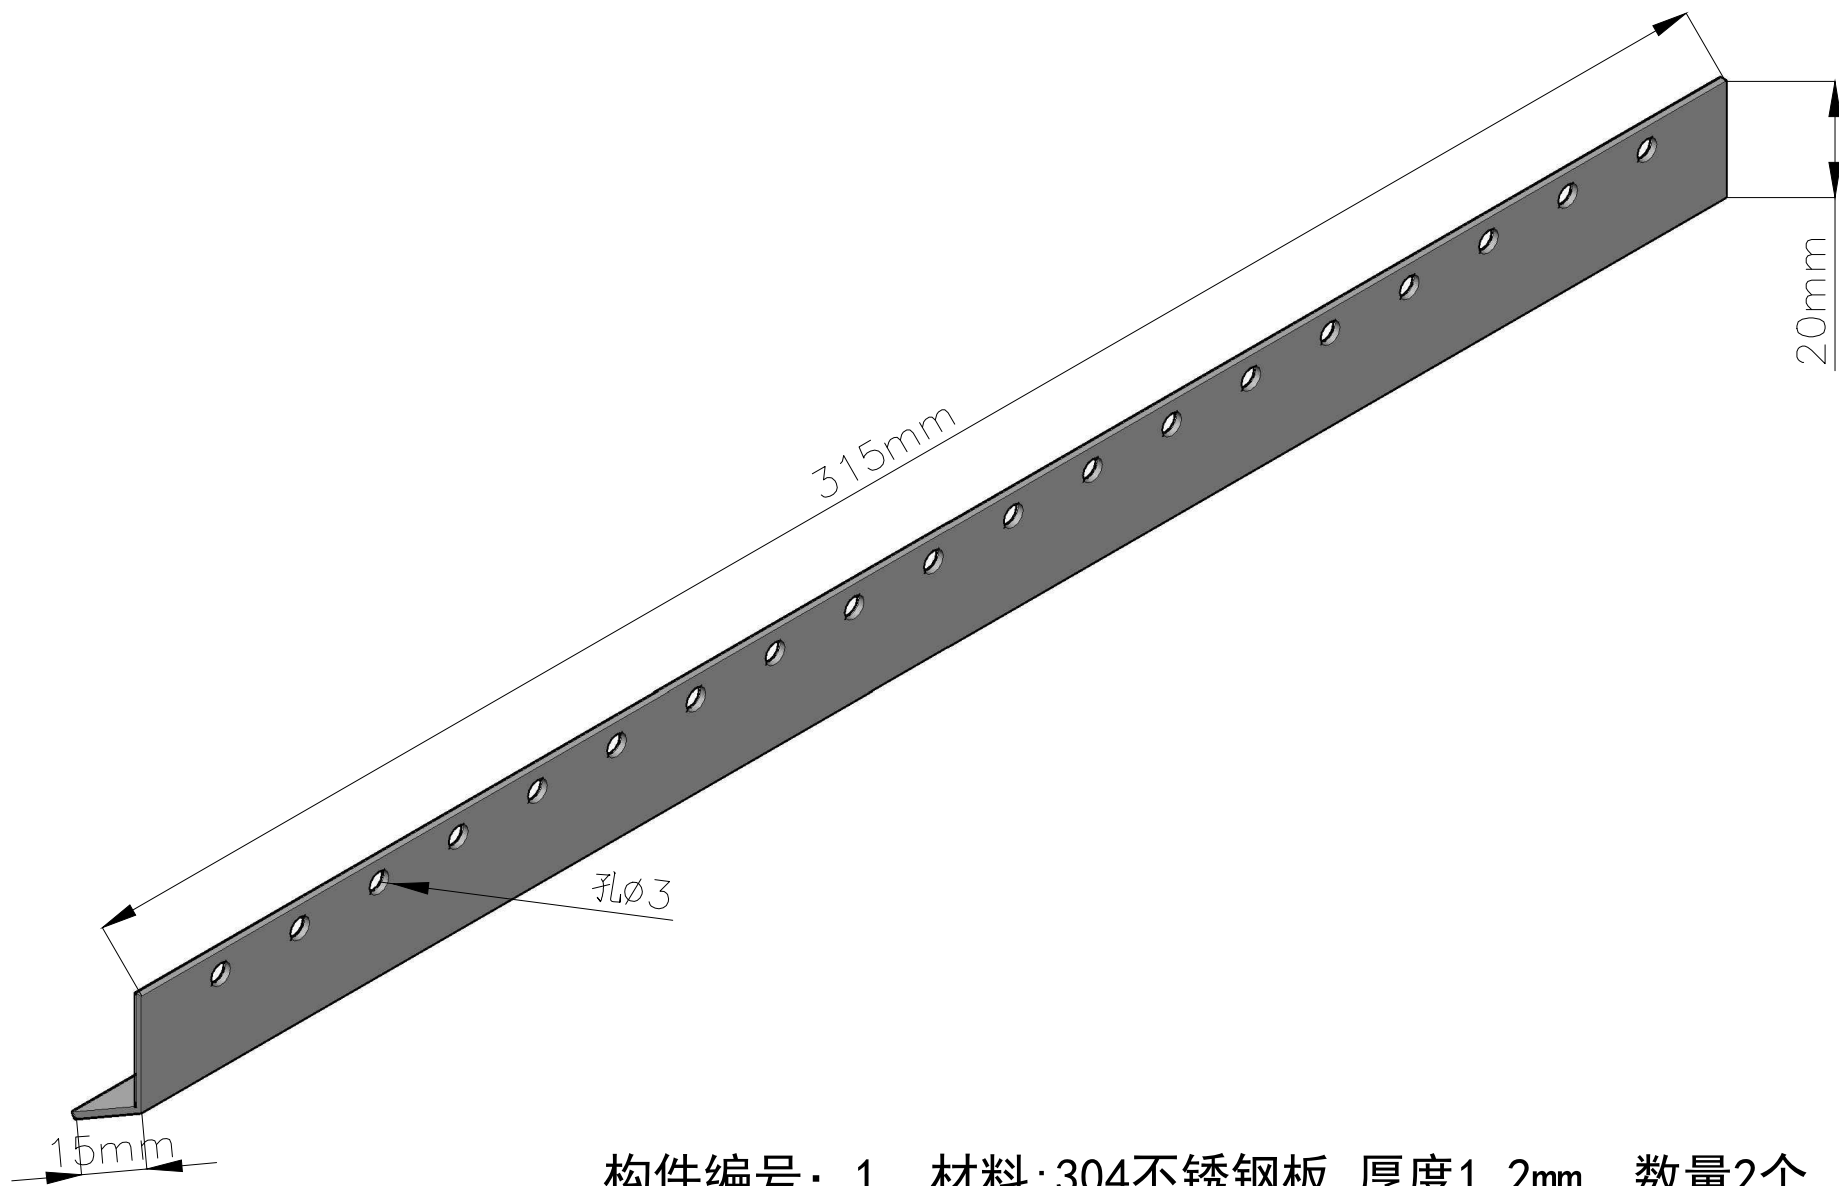

风油精托盘6ml

构件编号：1 材料：304不锈钢板 厚度1.2mm 数量2个

风油精托盘6ml

构件编号：2 材料：304不锈钢板 厚度1.2mm 数量2个

风油精托盘6ml

构件编号：3 材料：304不锈钢板 厚度1.2mm 数量4个

风油精托盘6ml

构件编号：4 材料：圆钢 $\phi 5\text{mm}$ 数量2个

风油精托盘6ml

构件编号：5 材料：304不锈钢板 厚度0.6mm 数量6个

风油精托盘6ml

构件编号：6 材料：304不锈钢板 厚度0.8mm 数量6个

风油精托盘6ml